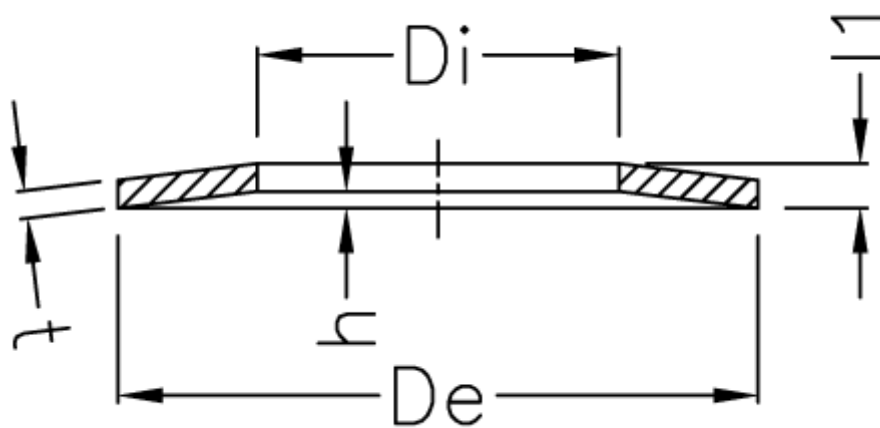

Varenummer: 0601017121  
Beskrivelse: Mubea Tallerkenfjeder, rustfast 1.4310  
16x8,2x0,6

## Mål

De	= 16.0	Fjedervej $s=0,75h$ mm = 0.338	
Di	= 8.2	Fjedervej $s=1,00h$ mm = 0.45	
Fjederkraft F v/0,25h N	= 158.7	h	= 0.45
Fjederkraft F v/0,50h N	= 280.7	l1	= 1.05
Fjederkraft F v/0,75h N	= 378.0	t	= 0.60
Fjederkraft F v/1,00h N	= 463.6	vægt kg/1000	= 0.702
Fjedervej $s=0,25h$ mm	= 0.113		
Fjedervej $s=0,50h$ mm	= 0.225		